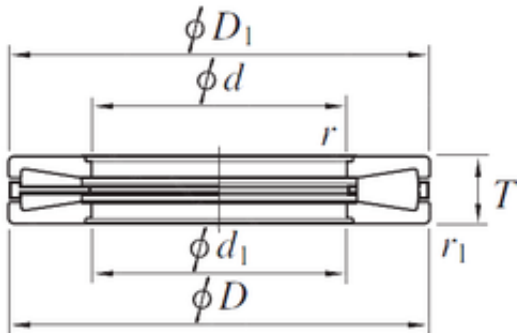

## T16021 Tapered Roller Bearings

Bearing No. T16021

Size	406.4x711.2x146.05 mm
Bore Diameter	406.4 mm
Outer Diameter	711.2 mm
Width	146.05 mm
d	406.4 mm
D	711.2 mm
T	146.05 mm
d1	406.4 mm
r1 min.	9.7 mm
D1	711.2 mm
Weight	256 Kg
Basic dynamic load rating (C)	6 470 kN